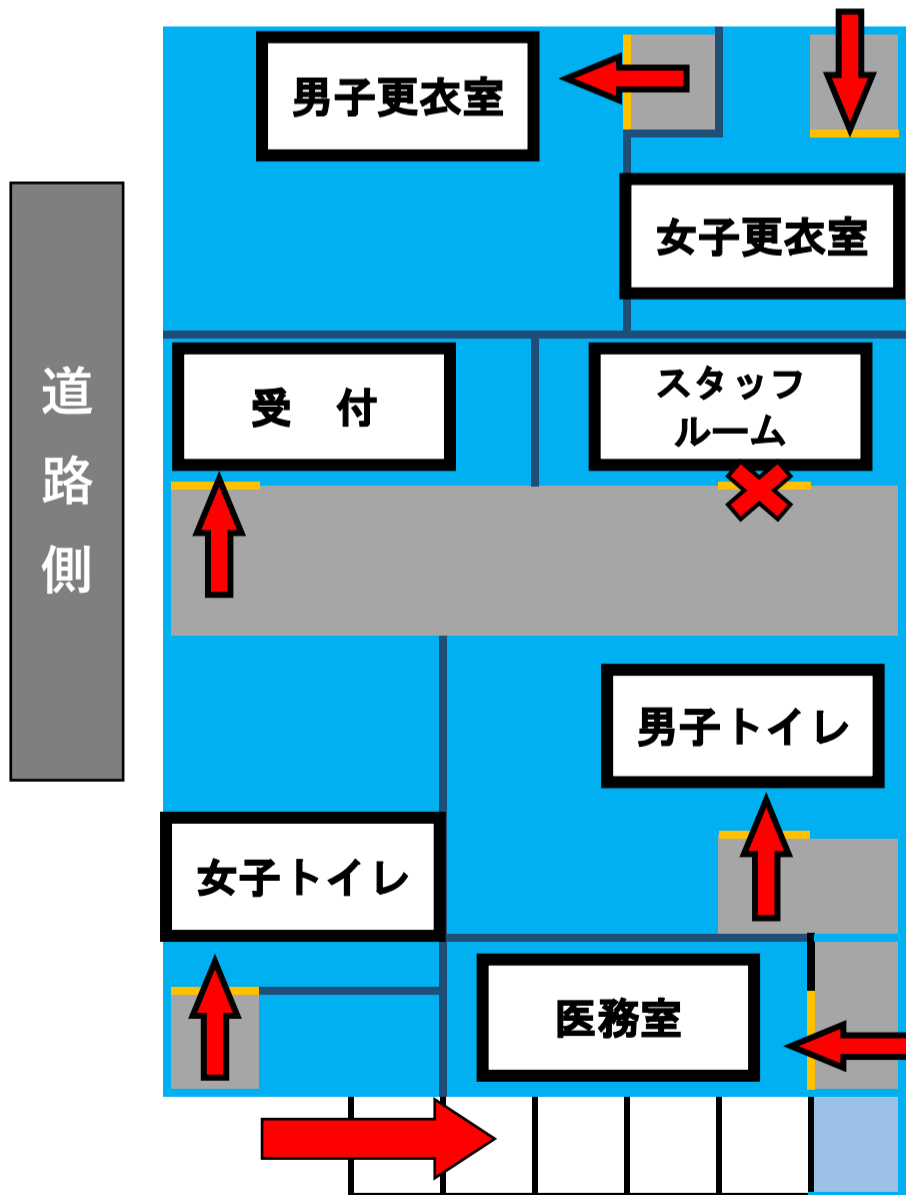

西側の道路は交通量が多いので利用しない
ようにしてください

道路側での観戦は禁止

北側にあるフットサルコートには東側の
道路から移動してください

道路側での観戦は禁止

喫煙所

クラブハウス 1F詳細

グラウンド側

クラブハウス 2F詳細